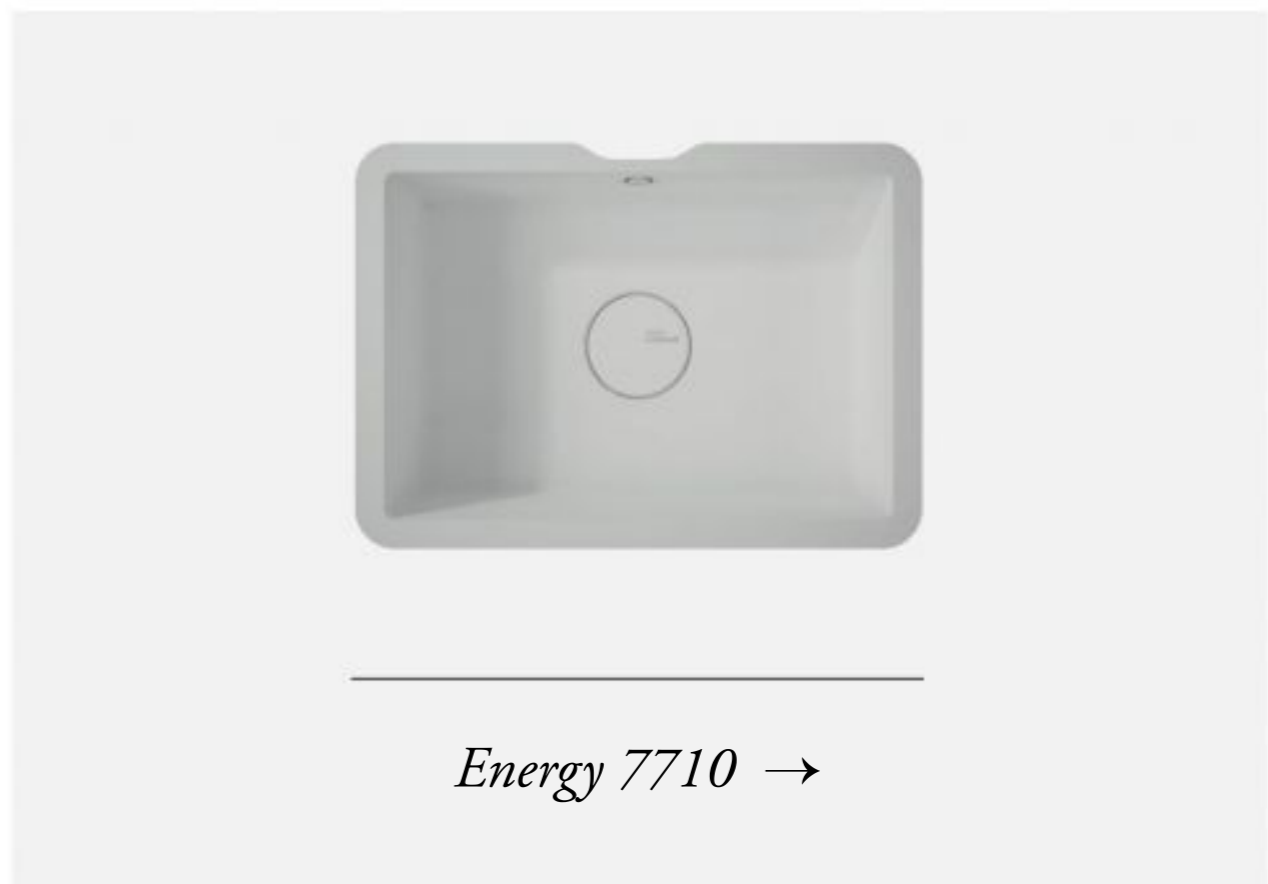

Industrial Loft

Das Corian® Energy Waschbecken, umschlossen von einer Hülle aus Corian® Deep Titanium, geht eine perfekte Symbiose mit den funktionalen Armaturen ein. Zusammen komplettieren sie die reduzierte, monochromatische Einrichtung dieses Loft-Apartments im Industrial Look.

Das Corian® Energy-Waschbecken ist hier in eine elegante Hülle aus Corian® Deep Titanium eingefasst.