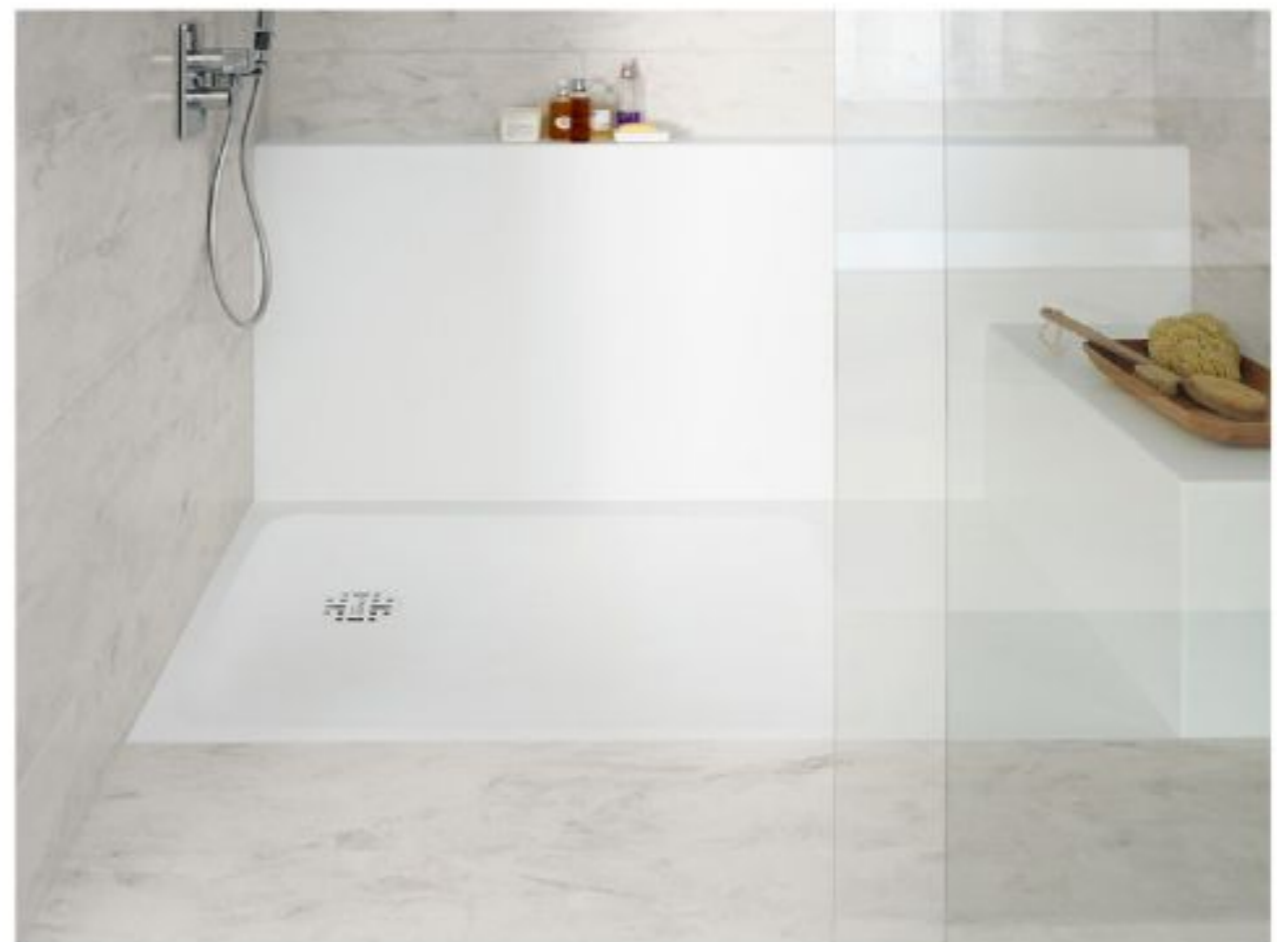

02 Indoor/Outdoor →

03 Penthouse Cosy →

04 Old World Appeal →

05 Tradition Revisited →

Alle Produkte anzeigen →

Ultramodern Pure

Die klaren Linien der Corian® Smart-Duschwanne in Kombination mit dem eleganten Wandregal und der Sitzbank schaffen eine hochmoderne Umgebung, die perfekt zu den warmen Wandfarben und der transparenten Schiebtür passt.

Corian® Smart-Duschwanne, Wandregal und Sitz in Corian® Designer White, Wandverkleidung in Corian® Rain Cloud.

Alle Produkte anzeigen →

Indoor/Outdoor

Die elegante, schneeweiße Corian® Casual-Duschwanne passt zur erdig-warmen Wandverkleidung aus Corian® und sorgt für ein interessantes Wechselspiel in der Badezimmernische.