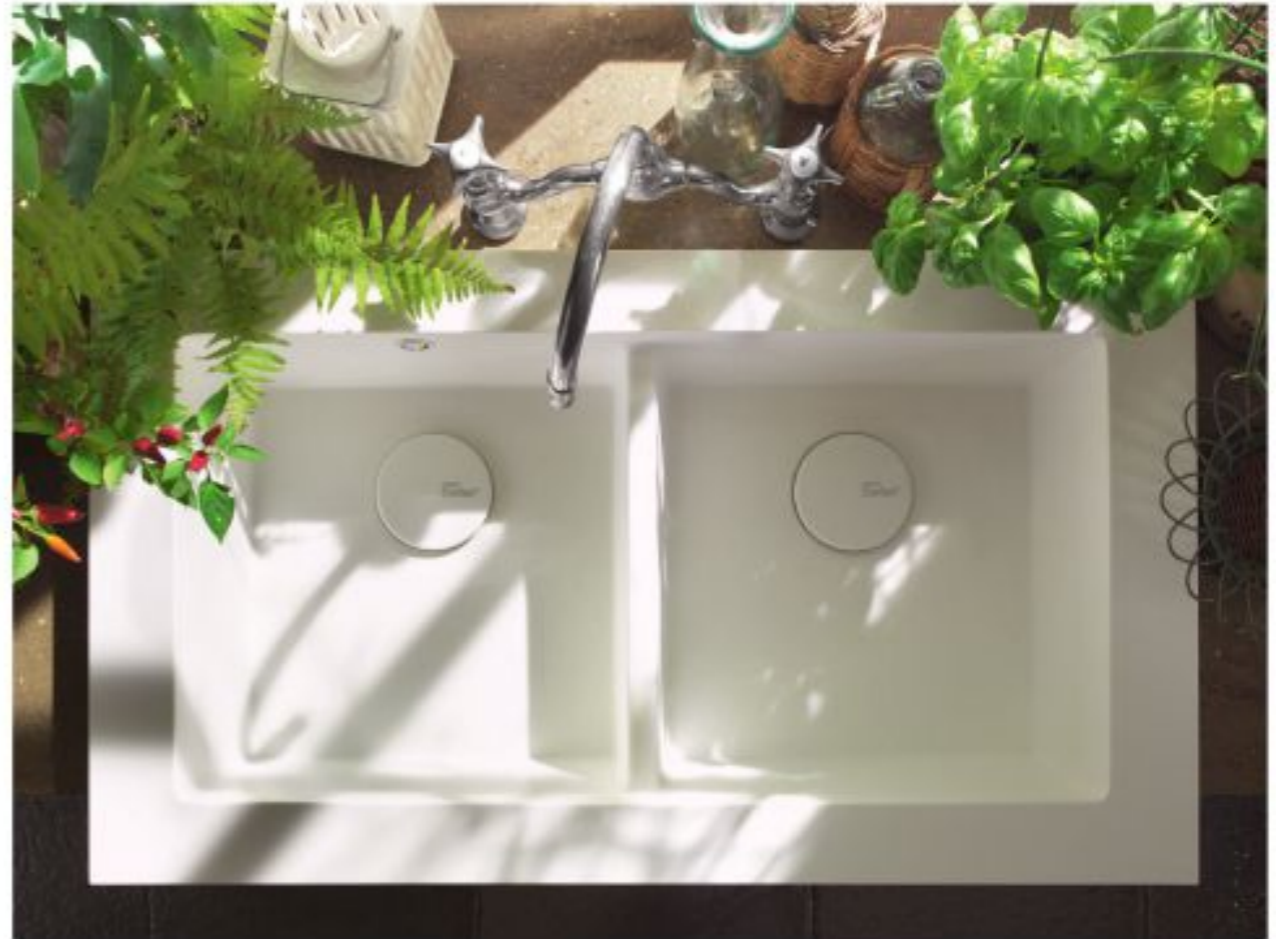

Corian® Tasty-Spüle in Glacier White mit kontrastierender Arbeitsfläche in Corian® Deep Night Sky.

Alle Produkte anzeigen →

Country Refresh

Dieses idyllische Ferienhaus-Ambiente erfährt mit einer Arbeitsplatte aus Corian® im Farbton Sonora und mit der rechteckigen Doppel-Küchenspüle Corian® Salty in der Farbe Glacier White eine moderne Neuinterpretation.

Eine Corian® Salty-Spüle in der Farbe Glacier White kombiniert mit einer Corian®-Arbeitsfläche im Farbton Sonora.

Salty 9410 →

Alle Produkte anzeigen →

Mid-Century Modern

Die klare Form und die zurückhaltende Farbgebung der Küchenspüle Corian® Smooth im Farbton Vanilla setzen sich fließend in der Arbeitsfläche und dem mit einer leichten Hohlkehle verbundenen Spritzschutz in Corian® Clam Shell fort. So harmonisiert das Ensemble perfekt mit der restlichen Einrichtung und dem Schachbrettmuster der Bodenfliesen.

Corian® Smooth-Spüle in der Farbe Vanilla in Kombination mit Arbeitsfläche in Corian® Clam Shell.

Alle Produkte anzeigen →

Outdoor Charm

Zwei runde Spülbecken Corian® Rounded in reinem Glacier White, eine kontrastierende Corian® Arbeitsfläche im Farbton Sagebrush und geometrische Paneele aus dunklem Holz fügen sich hier zu einer gleichermaßen eleganten wie praktischen Poolbar.