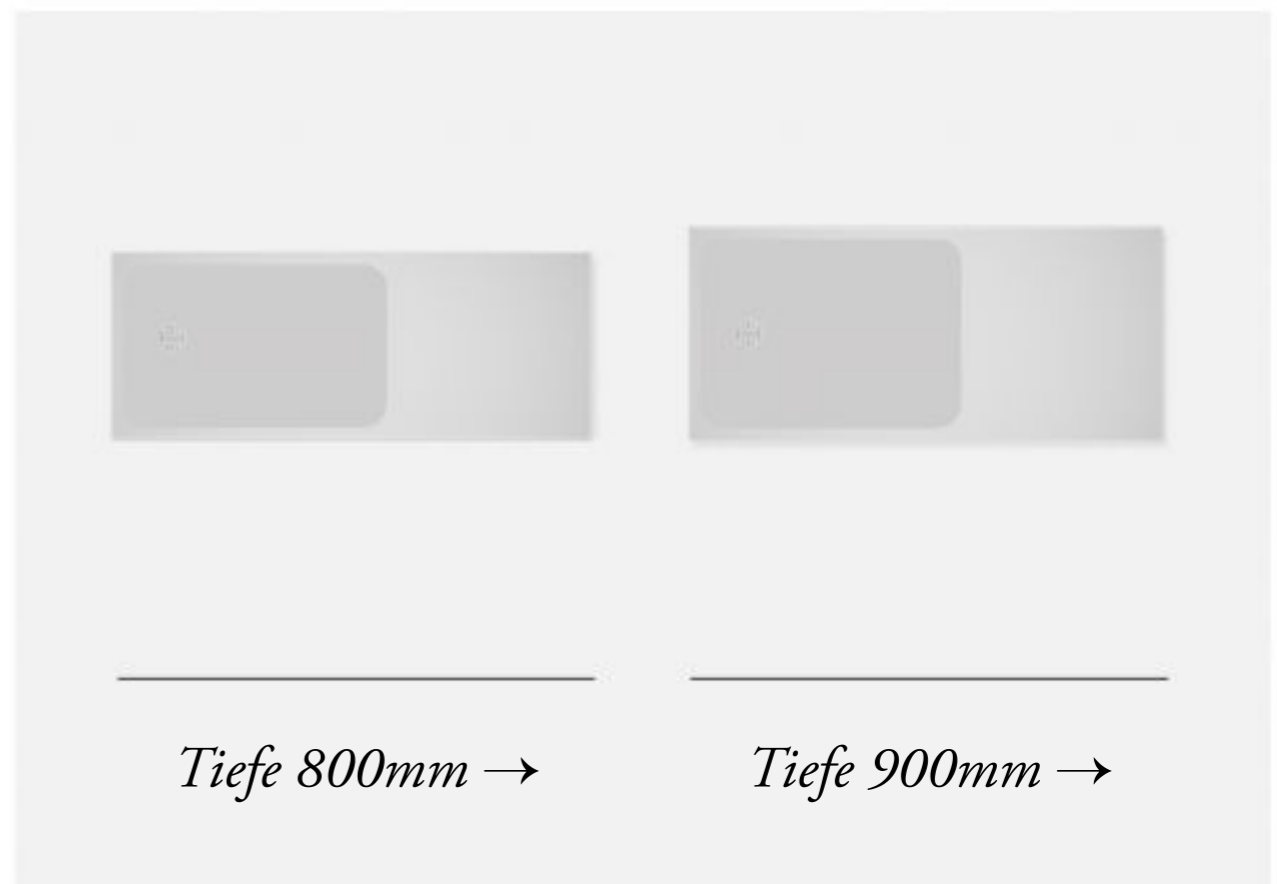

Ultramodern Pure

Die klaren Linien der Corian® Smart-Duschwanne in Kombination mit dem eleganten Wandregal und der Sitzbank schaffen eine hochmoderne Umgebung, die perfekt zu den warmen Wandfarben und der transparenten Schiebtür passt.

Corian® Smart-Duschwanne, Wandregal und Sitz in Corian® Designer White, Wandverkleidung in Corian® Rain Cloud.