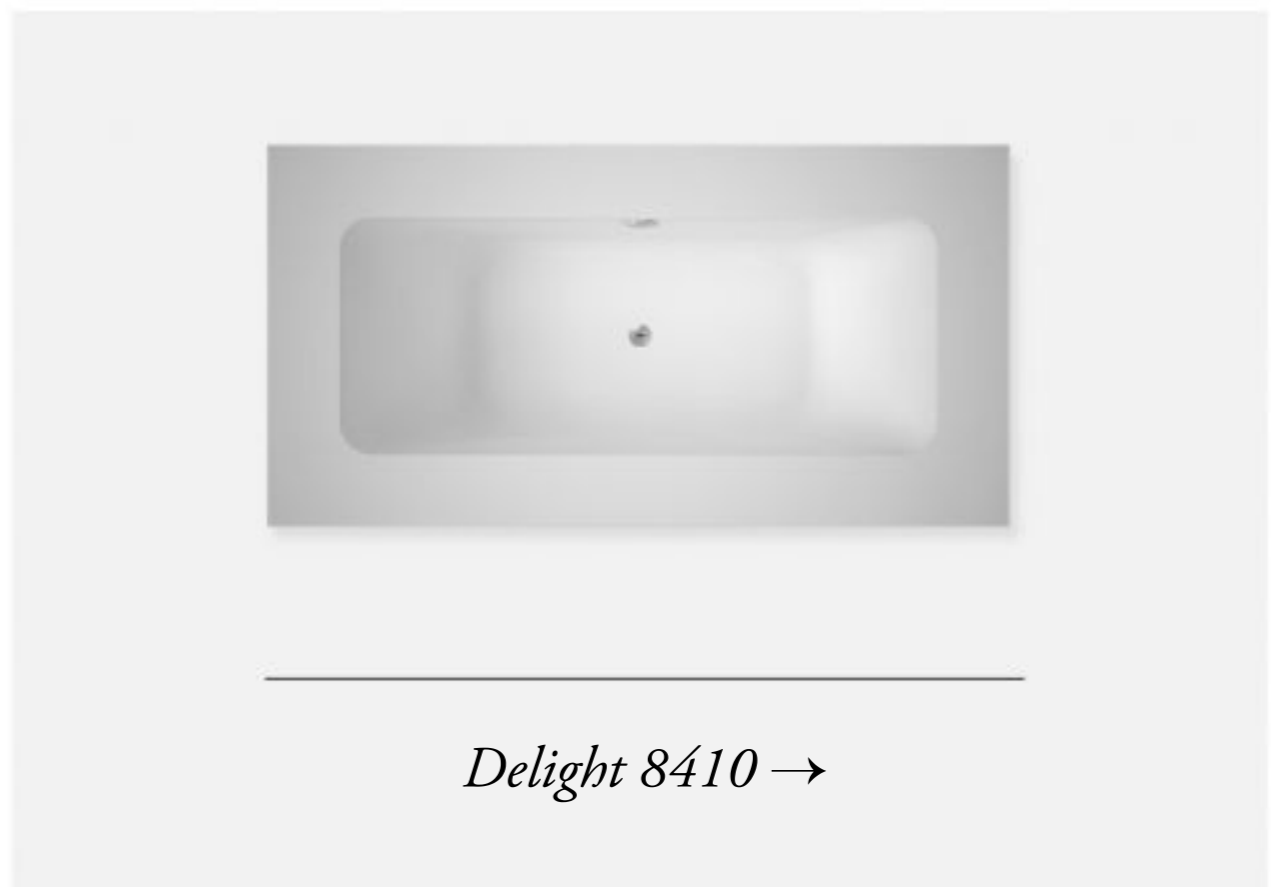

Old World Appeal

Eine rechteckige Corian® Delight-Badewanne in traditionellem Weiß mit braungrau gefaserner Musterung wurde hier mit eleganten Wasserhähnen und einem dekorativen Steinboden kombiniert.

Rechteckige Corian® Delight-Badewanne, Seitenfläche aus Corian® Sandalwood.

Delight 8410 →