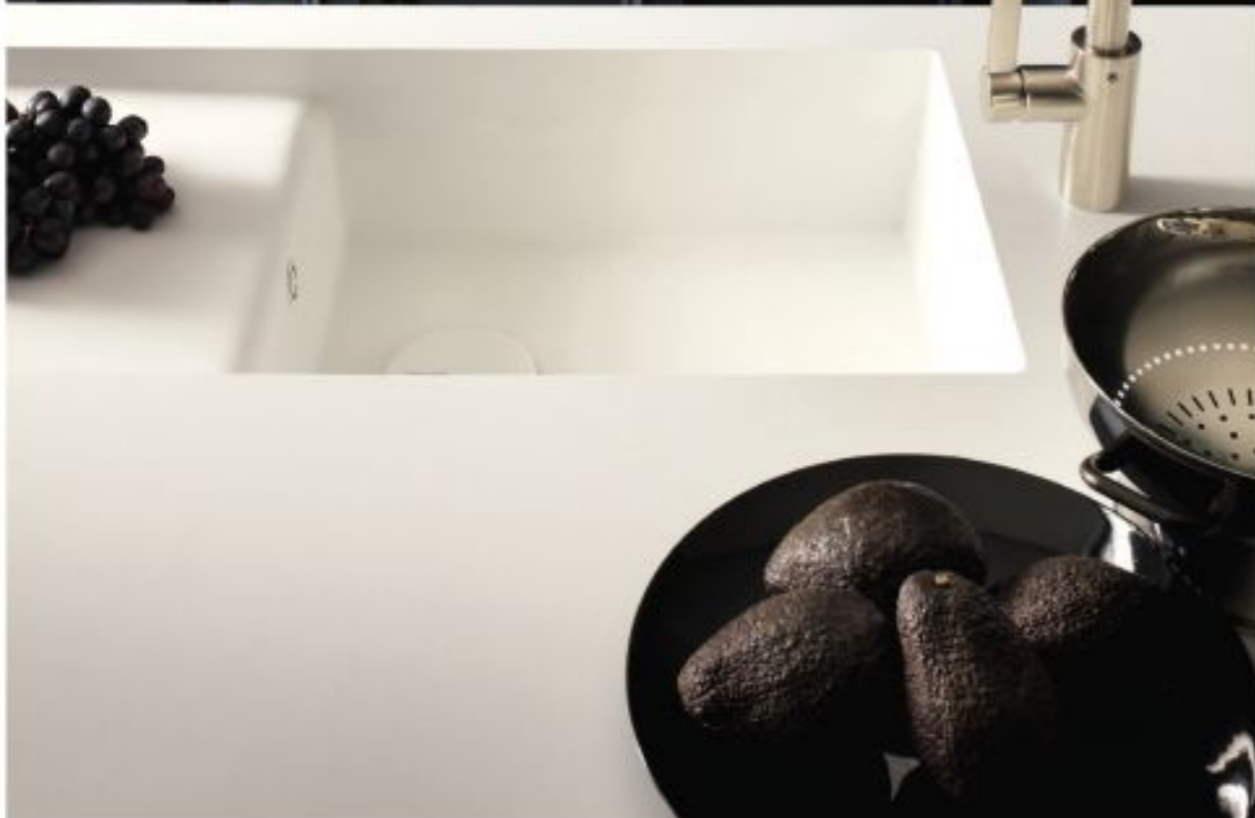

05 Cosmopolitan Chic →

06 Country Refresh →

07 Mid-Century Modern →

08 Outdoor Charm →

Alle Produkte anzeigen →

Townhouse Style

In einem exklusiven Townhouse präsentiert sich diese Kücheninsel als faszinierender Mittelpunkt des Raumes. Die streng konturierte Anmutung in purem Designer White wird durch die klaren Linien der Küchenspüle Corian® Spicy mit integrierten Ablaufrillen komplettiert, und es entsteht ein puristisches, raffiniertes Ensemble.

Corian®-Arbeitsfläche in Designer White in Kombination mit Corian® Spicy-Spüle in derselben Farbe.

Spicy 9920 →

Alle Produkte anzeigen →

Timeless Elegance

Der mit poliertem Metall verkleidete Küchenblock harmoniert perfekt mit der silbern funkelnden Arbeitsplatte aus Corian® im Farbton Arrowroot.
Zwei Corian® Spicy Küchenspülen in der Farbe Glacier White unterstreichen die Opulenz des Entwurfs.

Corian® Spicy-Spüle in Glacier White mit Arbeitsfläche in Corian® Arrowroot.

Alle Produkte anzeigen →

Utilitarian Smart

Vor Spritzschutz-Paneelen aus glattem Stein bezieht hier die Küchenspüle Corian® Sweet in der Farbe Bone ihre selbstbewusst anmutende Position. Integriert in eine Arbeitsplatte aus Corian® im Farbton Seagrass und ebensolchen Regalen entsteht eine funktional anmutende, offene Küchenlösung.

Corian® Sweet-Spüle in der Farbe Bone in Kombination mit Arbeitsfläche und Regalen aus Corian® im Farbton Seagrass.

Sweet 881 →

Alle Produkte anzeigen →

Contemporary Rustic

Die satten Farben und Texturen alten Holzes finden ein passendes Gegenüber in der optisch nahtlos in die Arbeitsplatte eingelassenen Küchenspüle Corian® Sparkling. Beide treten in dem wunderschön strukturierten, dunklen Farbton Lava Rock auf.