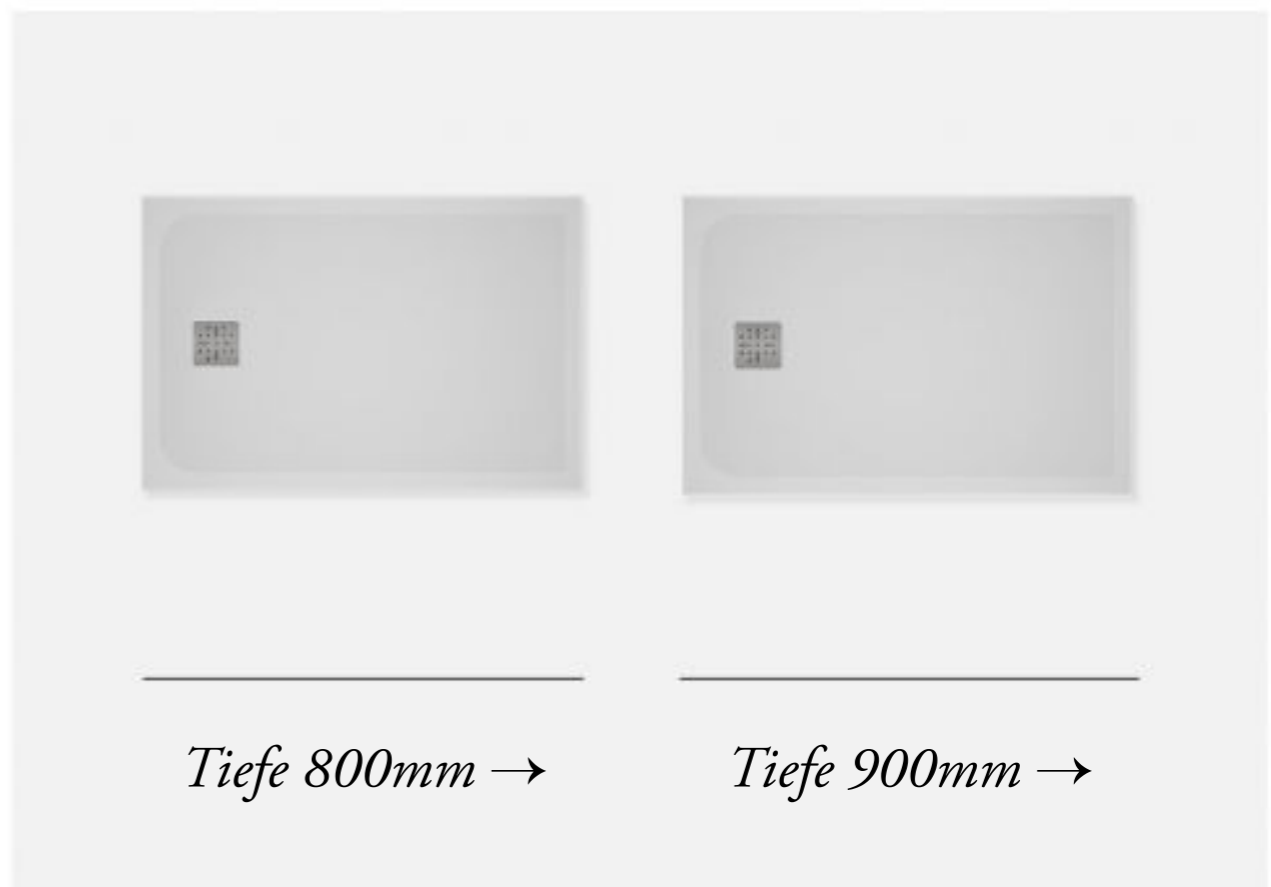

Indoor/Outdoor

Die elegante, schneeweiße Corian® Casual-Duschwanne passt zur erdig-warmen Wandverkleidung aus Corian® und sorgt für ein interessantes Wechselspiel in der Badezimmernische.

Corian® Casual-Duschwanne mit Wandverkleidung in Corian® Lava Rock.