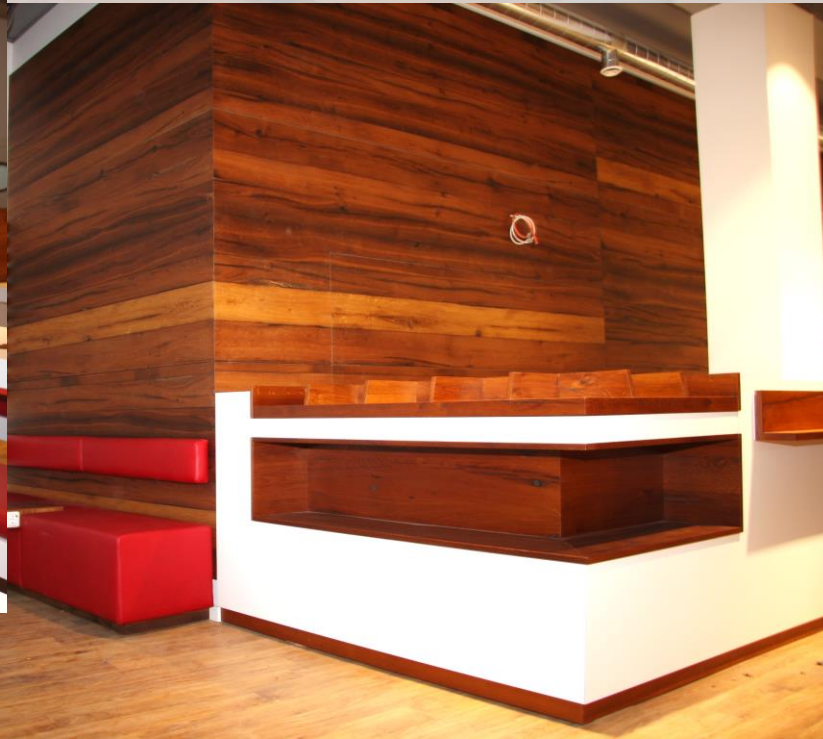

REFERENZEN

Geschäftseinrichtungen

REFERENZEN

Geschäftseinrichtungen

REFERENZEN

Geschäftseinrichtungen

Auftraggeber: Pasta `n` friends Köln
Auftrag: Erstellung einer neuen Inneneinrichtung des Restaurants
Ort: Köln
Planung: Dipl. Ing. Architekt Oliver Degel, raum.haus.form

REFERENZEN

Geschäftseinrichtungen

REFERENZEN

Geschäftseinrichtungen

REFERENZEN

Geschäftseinrichtungen

Auftraggeber: Leybold GmbH
Auftrag: Neugestaltung des Meeting Points
Ort: Köln
Planung: Dipl. Ing. Architekt Oliver Degel, raum.haus.form