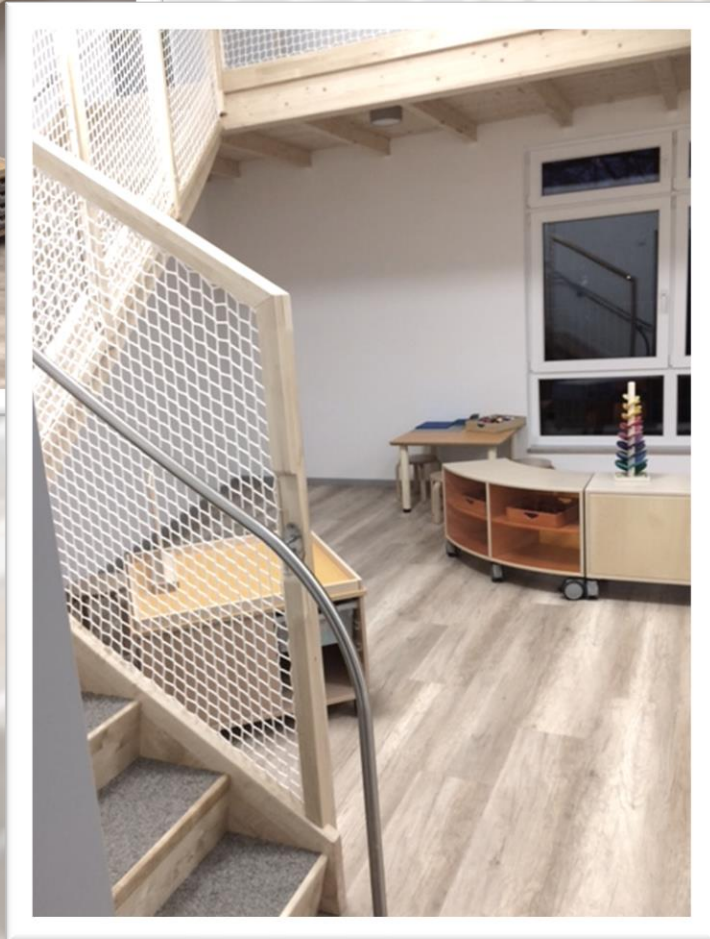

REFERENZEN

Kindergarteneinrichtungen