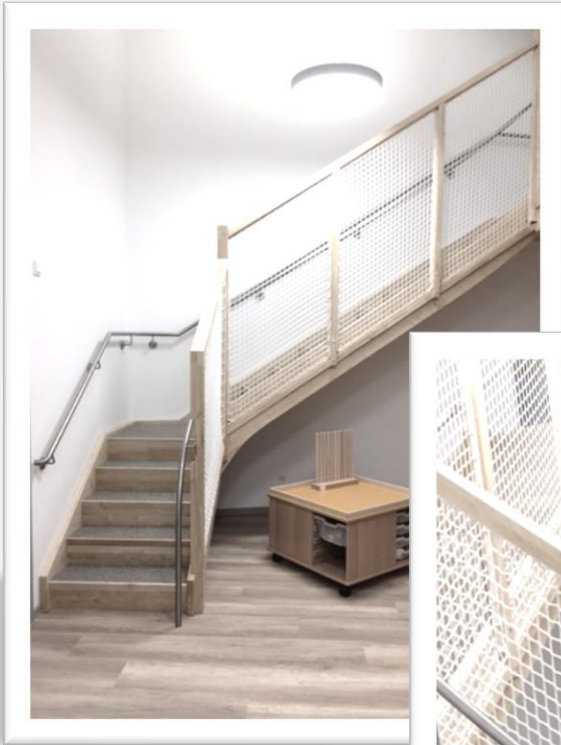

REFERENZEN

Kindergarteneinrichtungen