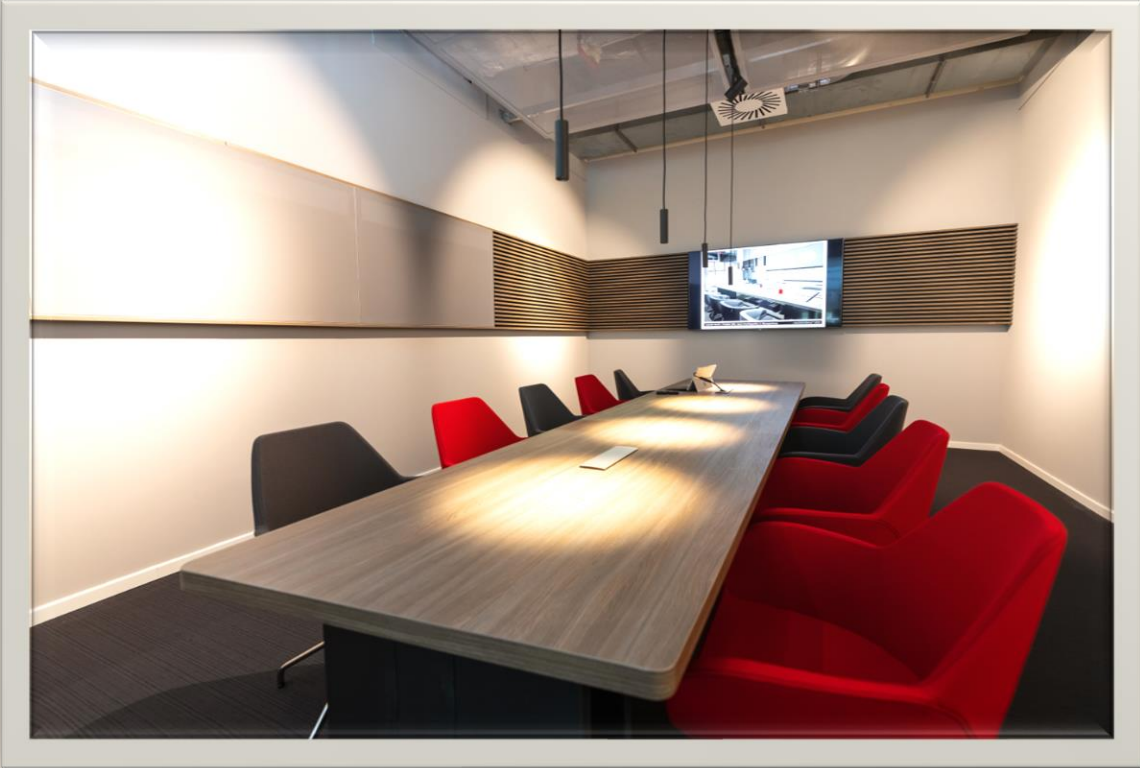

REFERENZEN

Geschäftseinrichtungen