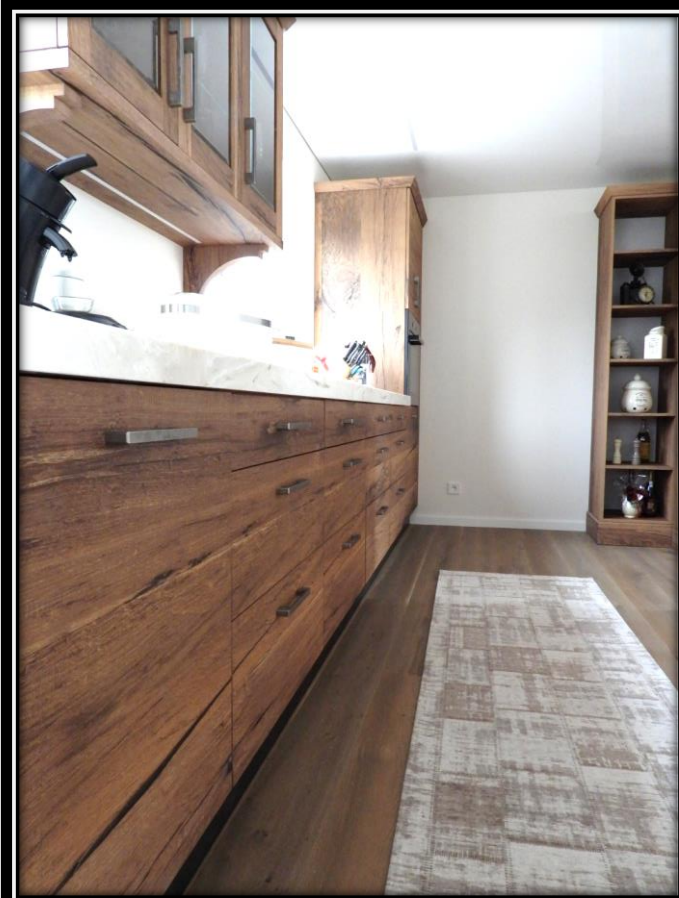

REFERENZEN PRIVATE EINRICHTUNGSPROJEKTE