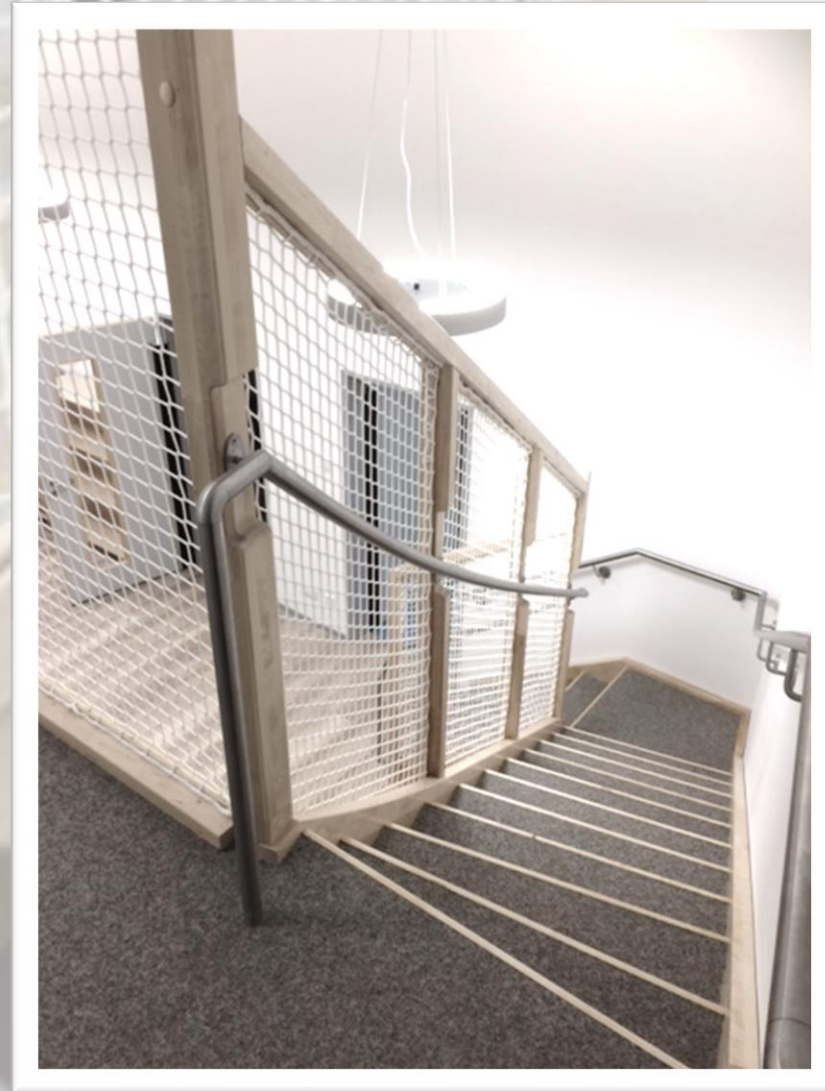

REFERENZEN

Kindergarteneinrichtungen