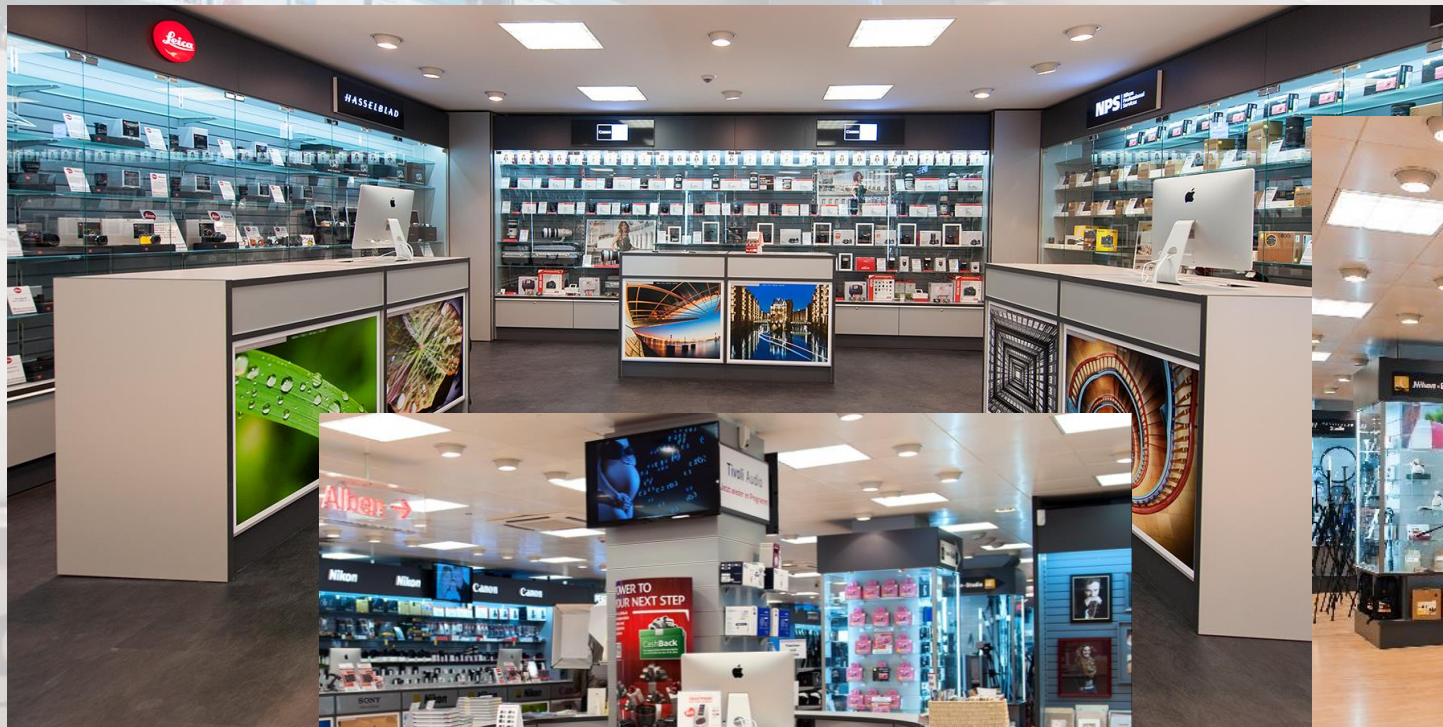

REFERENZEN

Geschäftseinrichtungen