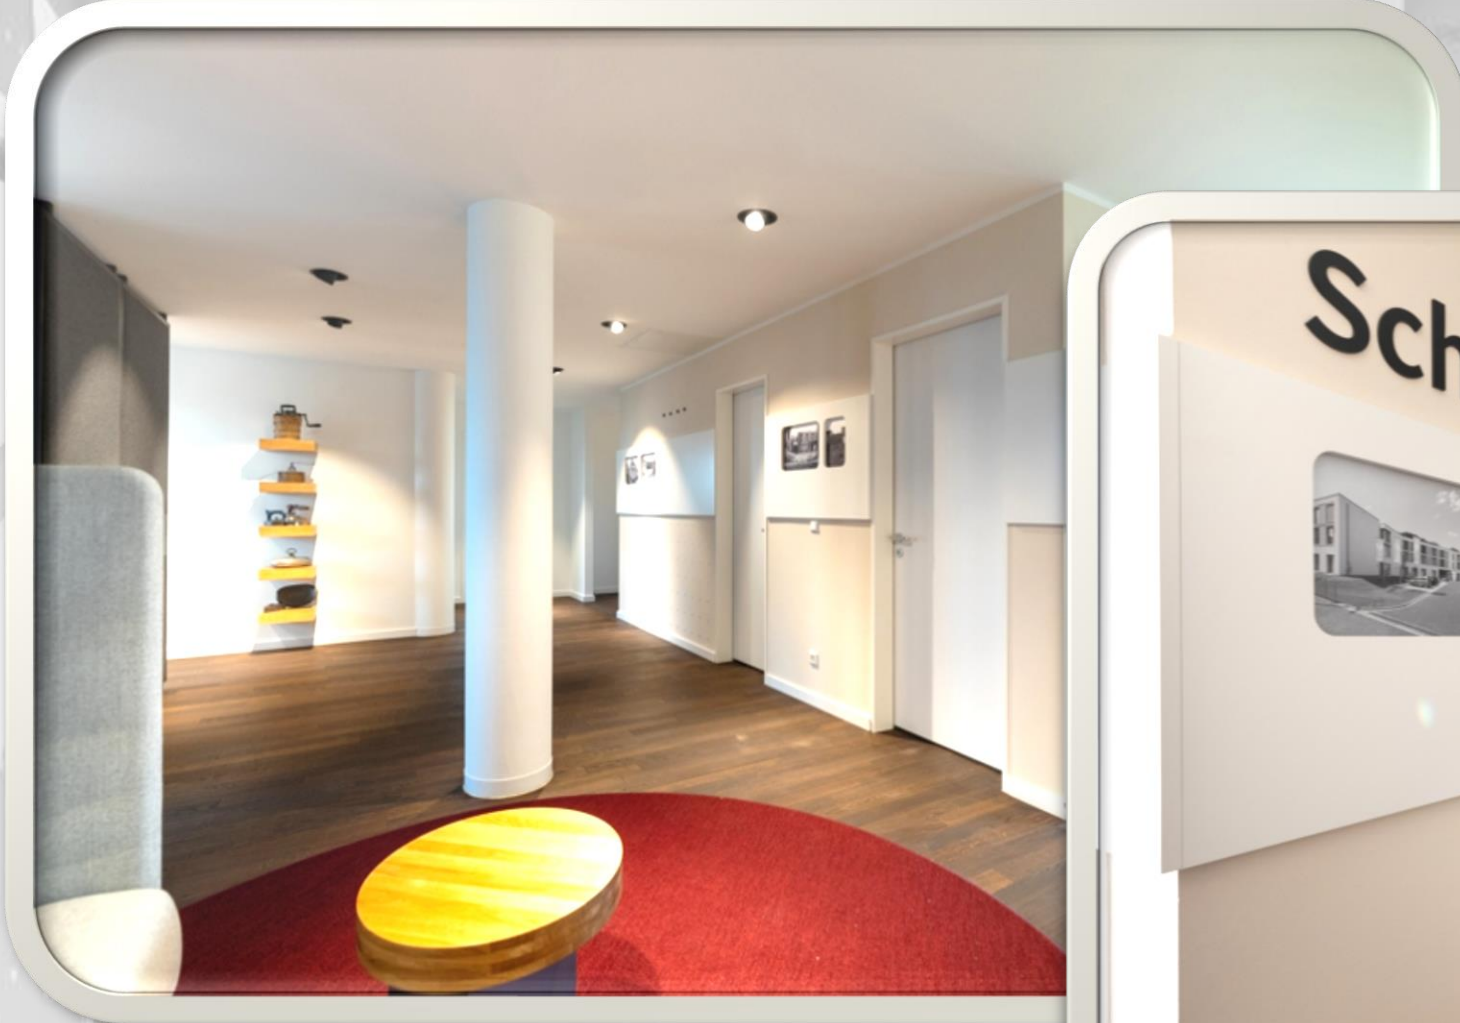

REFERENZEN

Geschäftseinrichtungen